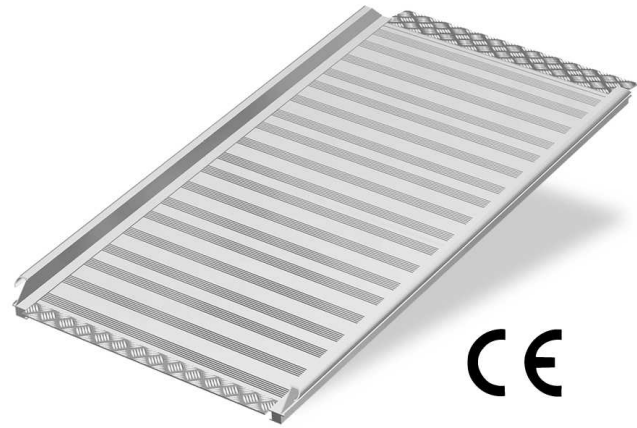

Leveä ramppi BSG 1000

Rev. 3/18/03

Kuvaus

Alumiiniramppi, jossa on leveä, liukumaton ajopinta

Esim. pyörätuolilla ajon turvallisuuden takia rampissa on pystyreunukset. Kun ramppia puhdistetaan, pääsee lika pois ajopinnan rei'itysten läpi.

Tekniset tiedot

Pituus: 1000 mm
Sisäleveys: 800 mm
Paino: 12 kg
Maksimi kuormitus: 300 kg

Tilaustiedot

Art no: 143-01 leveä ramppi BSG 1000

Katso myös muut erikoisramppien ryhmään kuuluvat rampit.

Lisätietoja Inva-apuväline Oy:stä.